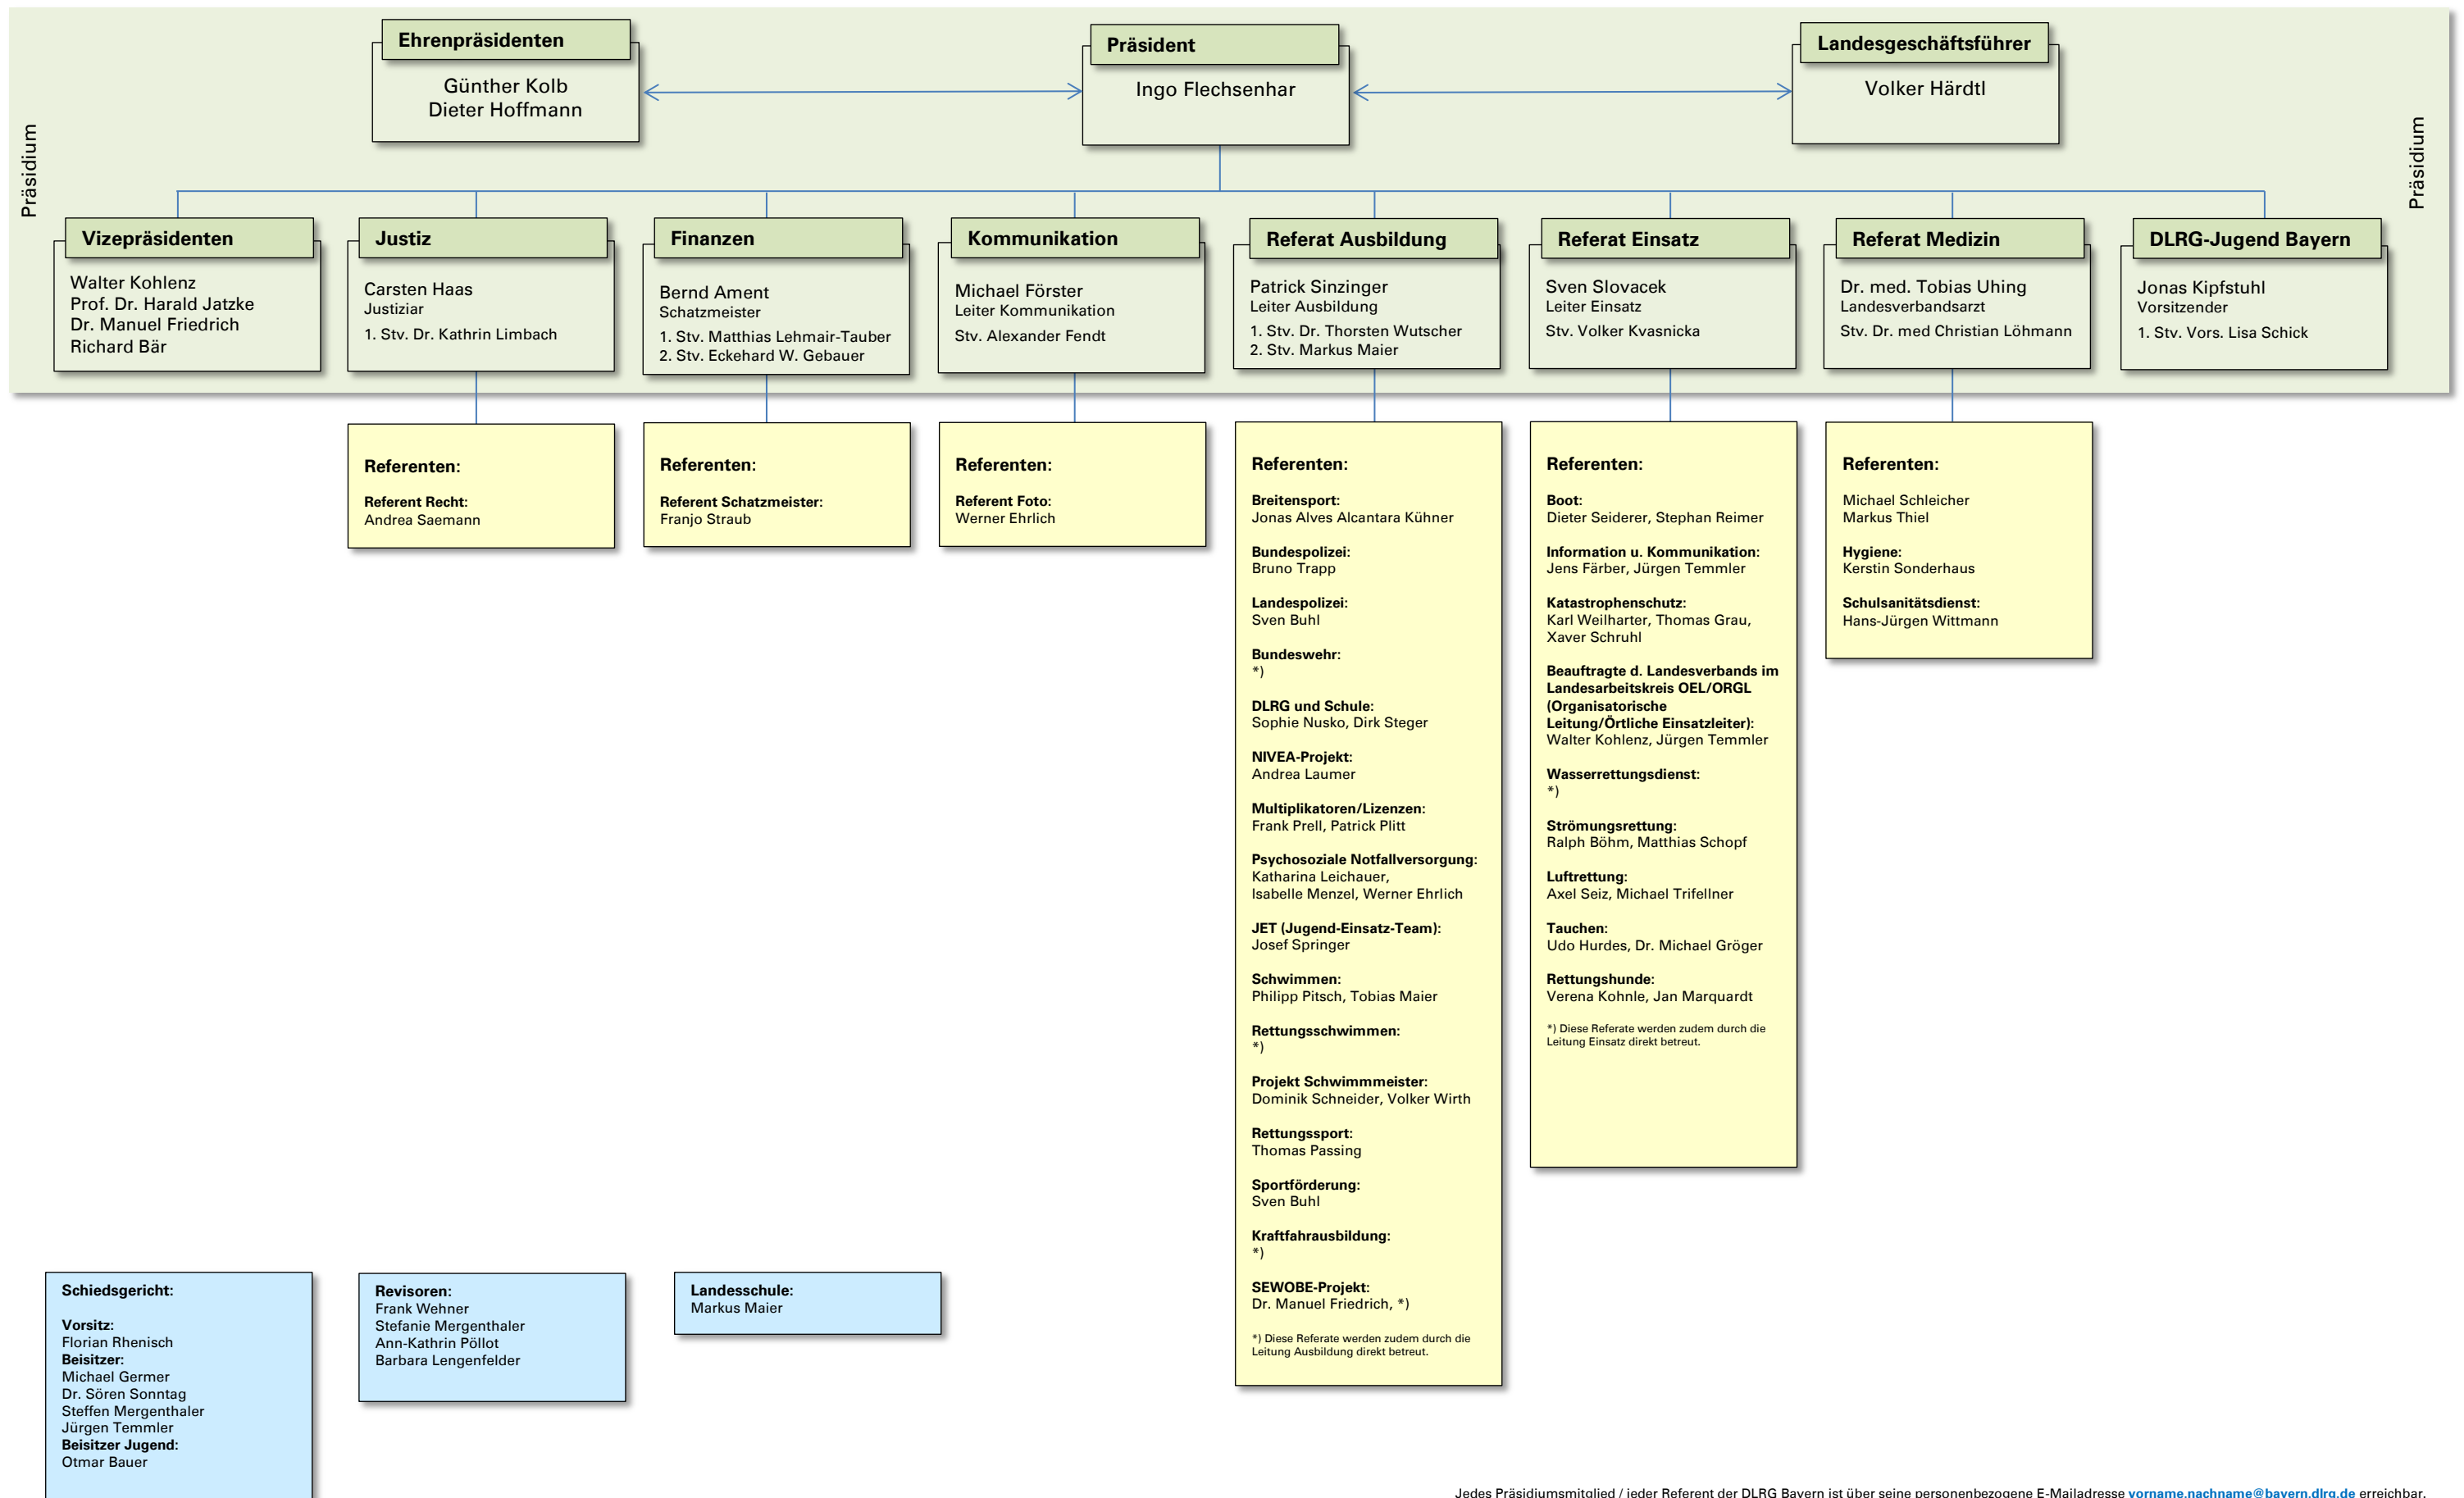

Organisation der DLRG Bayern

Jedes Präsidiumsmitglied / jeder Referent der DLRG Bayern ist über seine personenbezogene E-Mailadresse vorname.nachname@bayern.dlrg.de erreichbar.